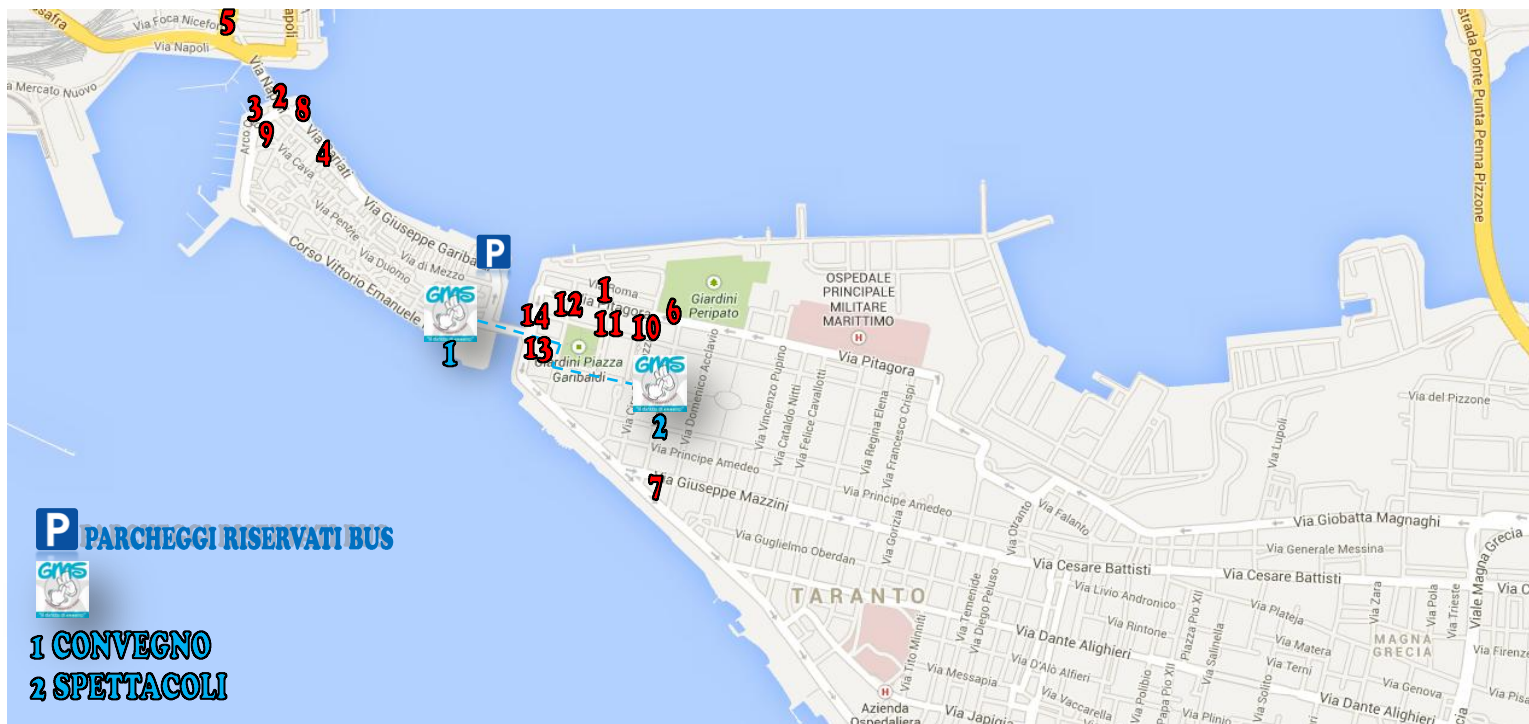

INFO RISTORANTI / TRATTORIE

1 AL GATTO ROSSO RISTORANTE E TRATTORIA IN VIA CAVOUR , 2

tel. 099 452 9875 cell. 340 5337800 CONVEGNO 650 m. – SPETTACOLI 350 m.

2 PONTEVECCHIO RISTORANTE PESCİ IN PIAZZA FONTANA

Tel. 099 470 6004 CONVEGNO 1 km. – SPETTACOLI 1,5 km.

3 RISTO' FRATELLI PESCE RISTORANTE PESCİ IN PIAZZA SANT' ELIGIO, 12

Tel. 099 470 9000 CONVEGNO 1 km. – SPETTACOLI 1,5 km.

4 LA PARANZA RISTORANTE PESCİ IN VIA CARIATI, 68

Tel. 099 460 8328 cell. 3392413342 email: info@laparanzataranto.it

CONVEGNO 850 m. – SPETTACOLI 1,4 km.

5 L' OROLOGIO TRATTORIA PESCİ IN VIA DUCA, 27

Tel. 099 460 8736 CONVEGNO 1,4 km. – SPETTACOLI 2 km.